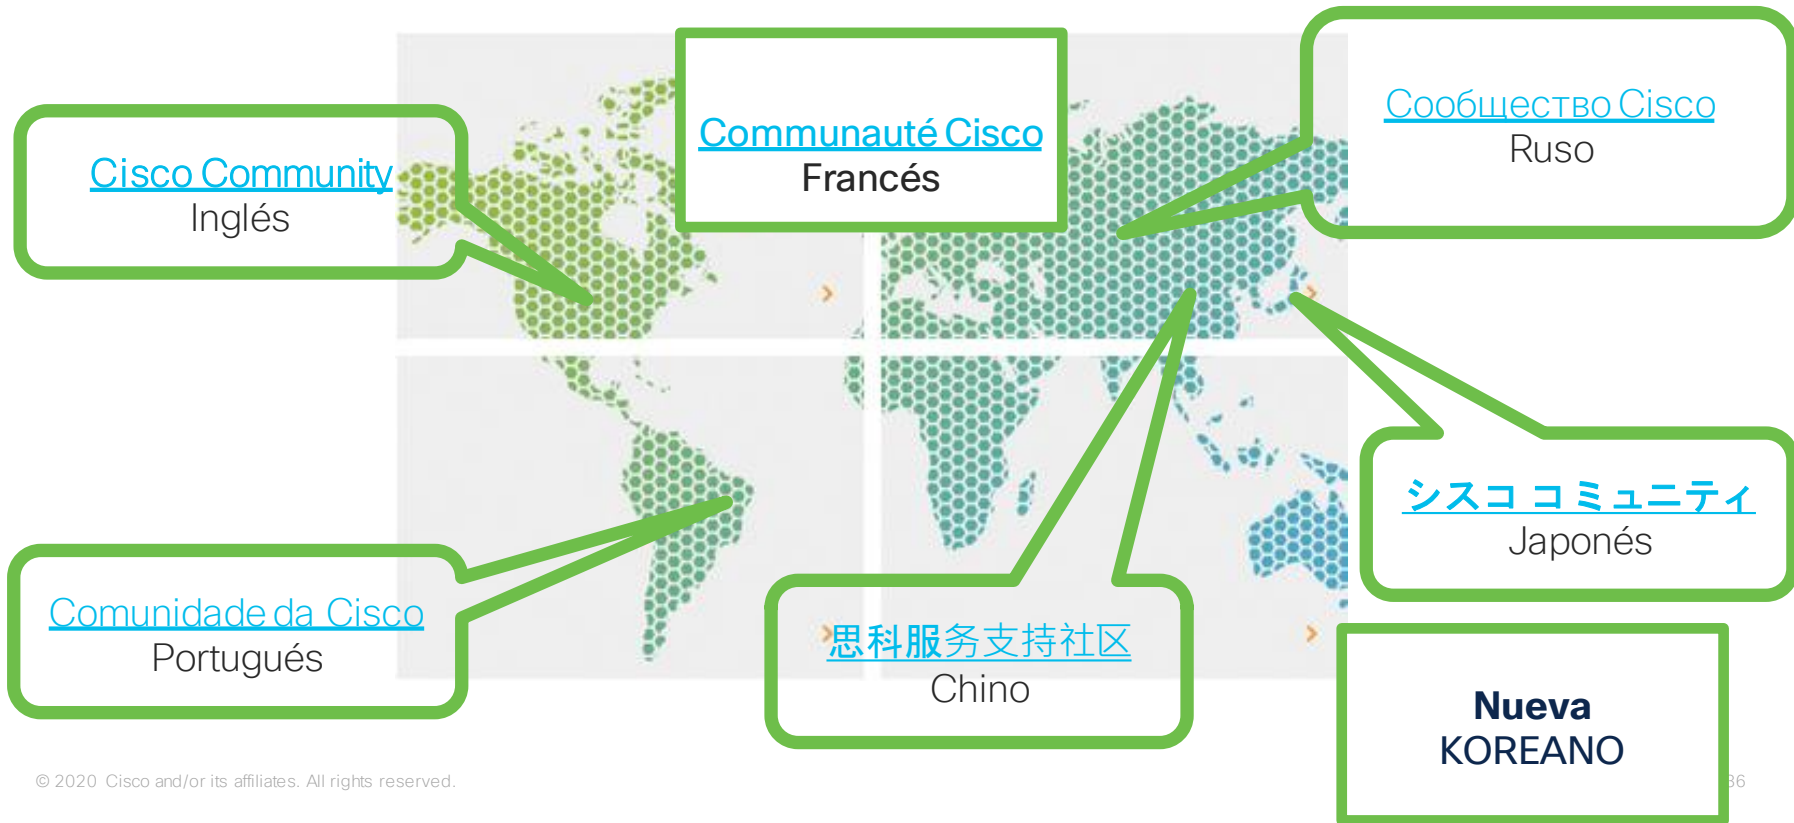

Ask Me Anything- Sesión del evento

Hasta el Viernes 4 Marzo, 2022

Con
Mauricio Martinez

<https://bit.ly/foro-24feb>

Mauricio Martinez
Arquitecto de Soluciones

La Comunidad de soporte tiene otros Idiomas

Si habla Portugués, Japonés, Ruso, Chino o Inglés lo invitamos a participar en otro idioma.