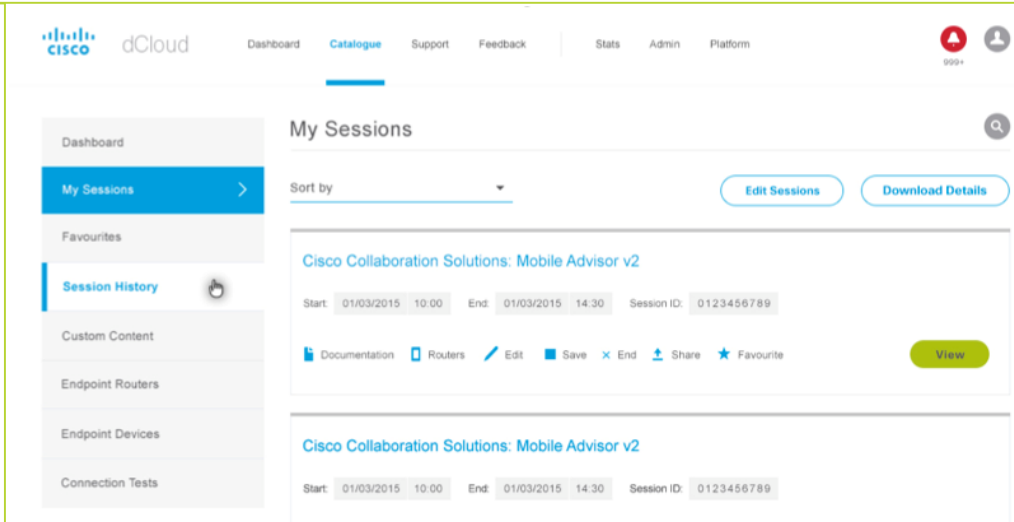

Cisco dCloud v2 UI – dCloud 有了一个全新的改变

- 新的dCloud界面是为台式机，平板电脑和智能电话专门设计的

- **Cisco Atlantic approved 设计**

- 基于**API**，为今后的延展提供了可能性

- 使用现有的 **dCloud production 架构**

- Cisco.com **Single Sign On 单点登录**

- 动态的索引目录 – 删选**filter**, 排序**sort** and 搜索**search**

- 可收藏**Favorites**, 90-day 使用历史记录, 共享/移除共享

- **手机版dCloud 应用正在开发中**

Cisco dCloud v2 – 手机版应用

- 在手机上可使用dCloud的所有功能
- 专为智能电话和平板电脑设计
- Cisco Atlantic approved 设计
- IOS and Android 安卓应用
- Desktop app also designed for browsing on any mobile device