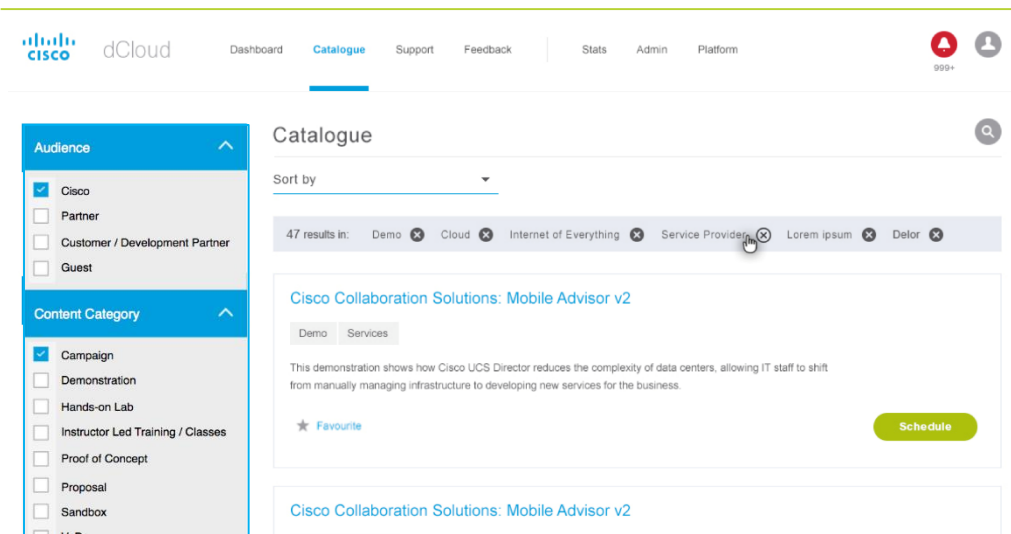

dCloud 满足你的要求

<http://dcloud.cisco.com>

As Easy As...

- 思科员工和合作伙伴
- 完整脚本
- 定制化, 本地化, 共享
- 可选的终端 (BYOD)
- 可使用你自己的设备

dCloud
Data Centers

AMERICAS
EMEAR
APJ
GC

As Complete As...

- Virtual desktops
- Local clients on laptops
- Room based configuration
- 可添加你本地的服务器
- 多种使用案例

Cisco dCloud v2 UI – dCloud 有了一个全新的改变

- 新的dCloud界面是为台式机，平板电脑和智能电话专门设计的

- **Cisco Atlantic approved 设计**

- 基于**API**，为今后的延展提供了可能性

- 使用现有的 **dCloud production 架构**

- Cisco.com **Single Sign On 单点登录**

- 动态的索引目录 – 删选**filter**, 排序**sort** and 搜索**search**