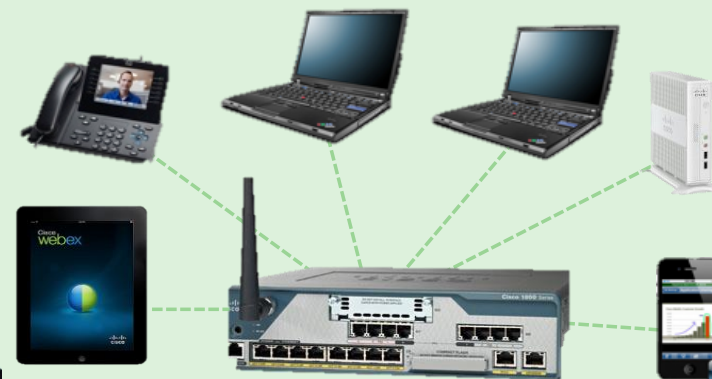

dCloud 满足你的要求

<http://dcloud.cisco.com>

As Easy As...

- 思科员工和合作伙伴
- 完整脚本
- 定制化, 本地化, 共享
- 可选的终端 (BYOD)
- 可使用你自己的设备

dCloud
Data Centers

AMERICAS
EMEAR
APJ
GC

As Complete As...

- Virtual desktops
- Local clients on laptops
- Room based configuration
- 可添加你本地的服务器
- 多种使用案例

Cisco dCloud v2 UI – dCloud 有了一个全新的改变

- 新的dCloud界面是为台式机，平板电脑和智能电话专门设计的

- **Cisco Atlantic approved 设计**

- 基于**API**，为今后的延展提供了可能性

- 使用现有的 **dCloud production 架构**

- Cisco.com **Single Sign On 单点登录**

- 动态的索引目录 – 删选**filter**, 排序**sort** and 搜索**search**