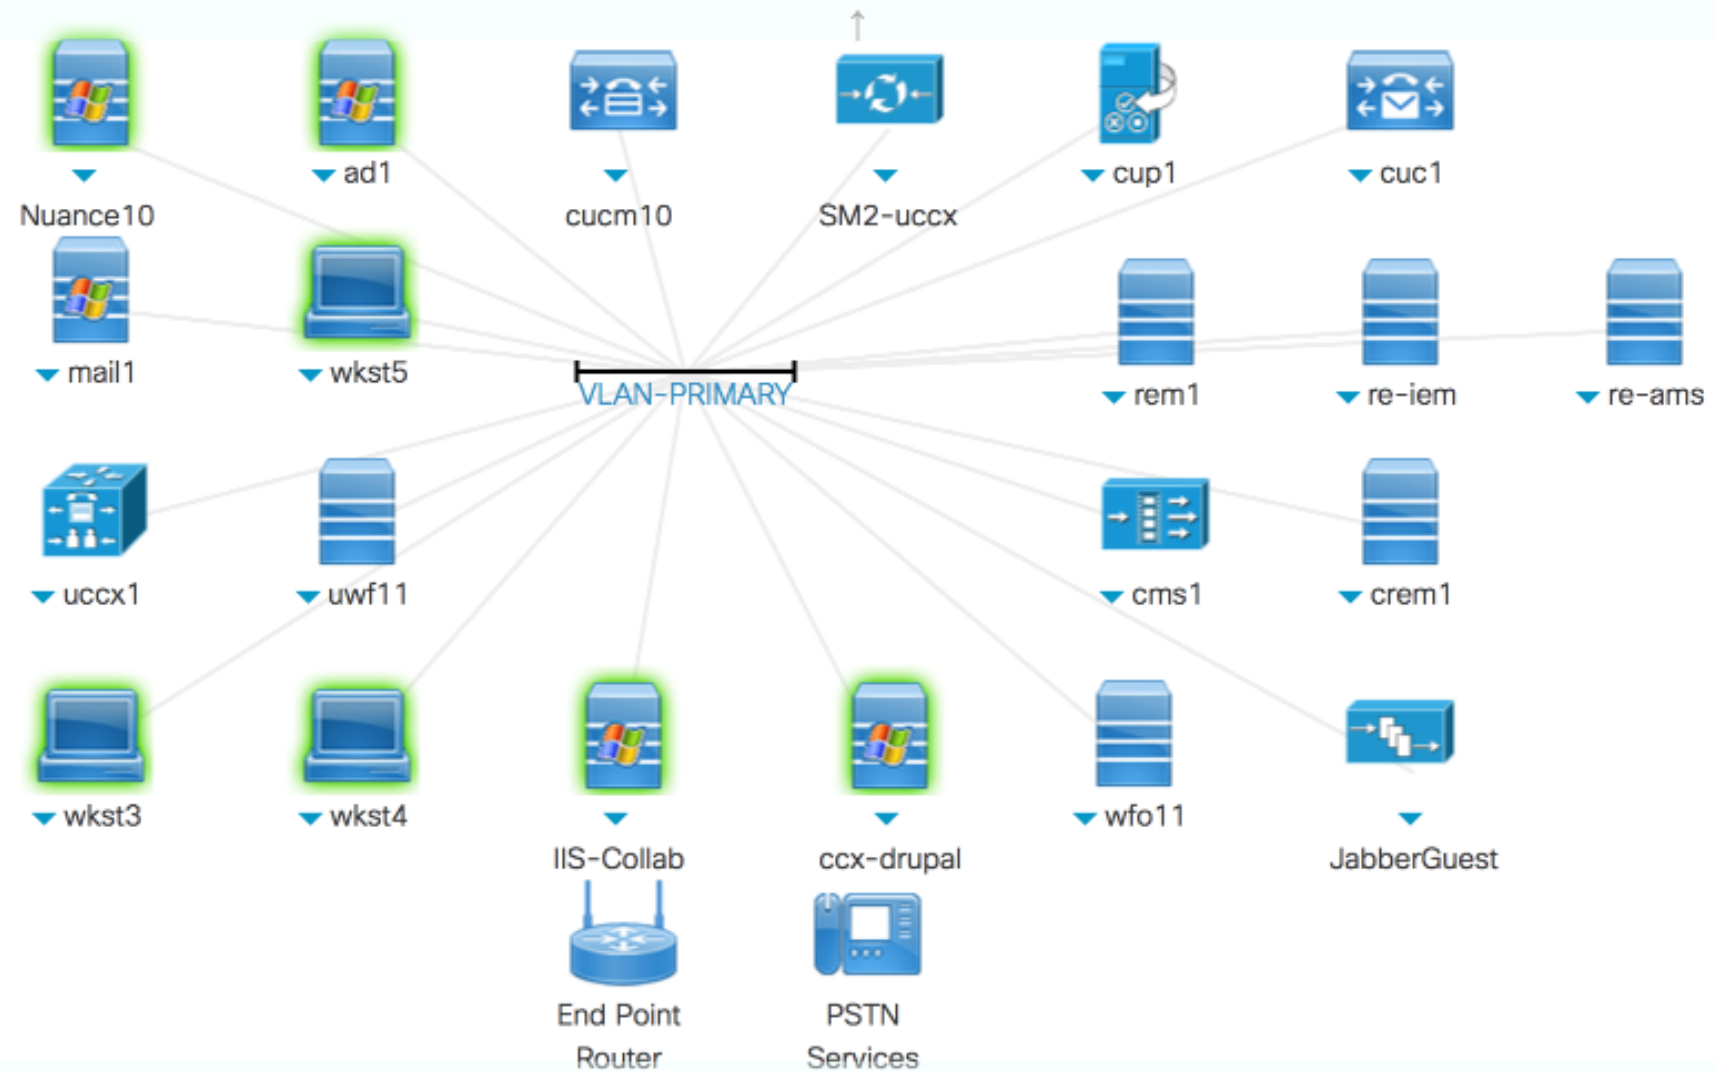

UCCX 11.0演示

- **现在就让我们和思科协作架构的专家张明一起开始吧：**
 - 转去dcloud.cisco.com
 - 使用CCO帐户SSO登陆
 - 选择大中华区GC数据中心
 - 马上就跟随**张明**开始UCCX 11.0演示的学习吧，你可以随时提问题

思科联络中心UCCX dCloud演示

思科系统（中国）

张明 minzhan2@cisco.com

All-in-One Solution

All-in-One Solution
Robust and Proven
Easy to Use
Easy to Deploy

Apps enabled with CC
 open new doors for
 BE 6000 and 7000

Cisco Unified Contact Center Express 11.0 v2

Details

Servers

Resources

TOMORROW starts here.