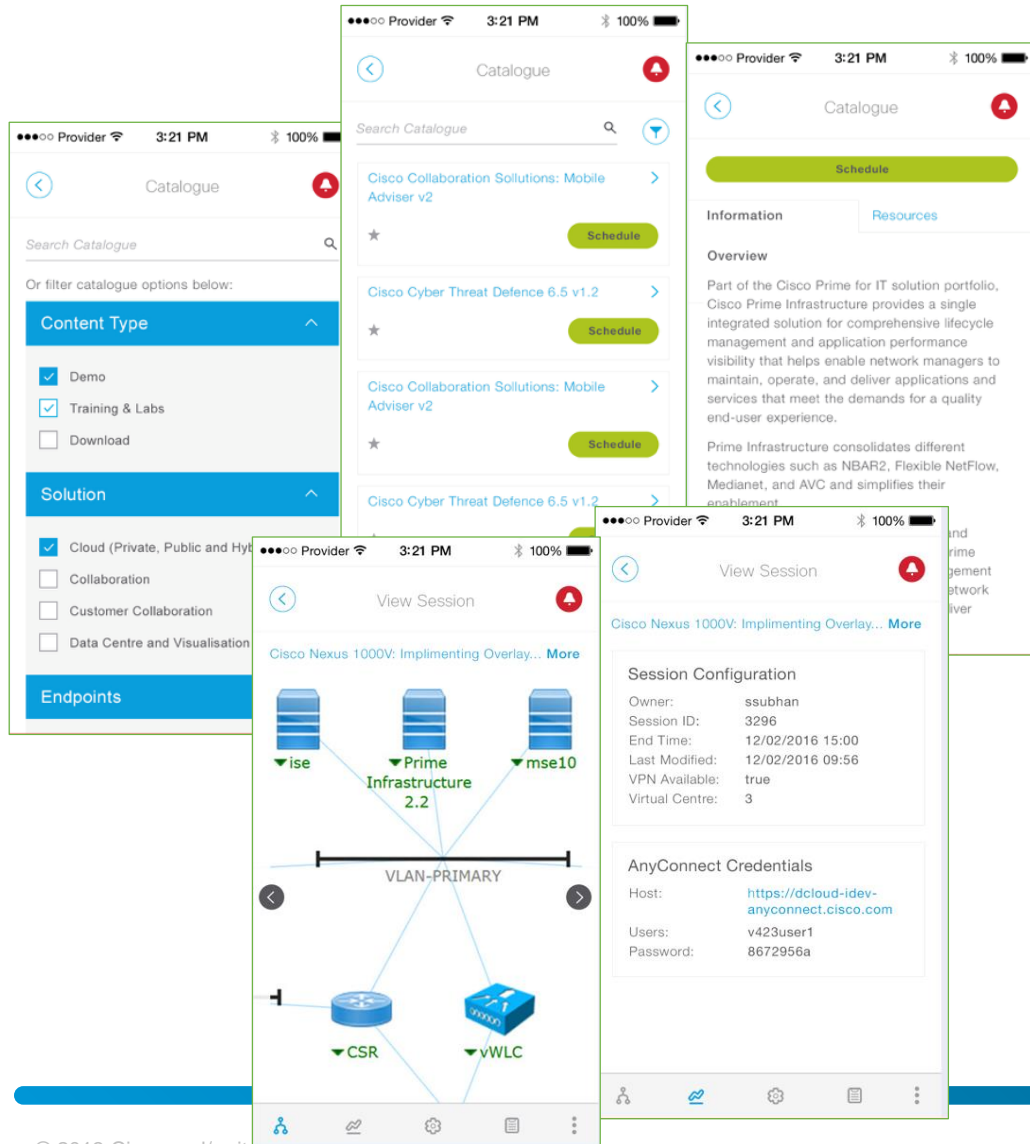

Cisco dCloud v2 UI – dCloud 有了一个全新的改变

- 新的dCloud界面是为台式机，平板电脑和智能电话专门设计的

- **Cisco Atlantic approved 设计**

- 基于**API**，为今后的延展提供了可能性

- 使用现有的 **dCloud production 架构**

- Cisco.com **Single Sign On 单点登录**

- 动态的索引目录 – 删选**filter**, 排序**sort** and 搜索**search**

- 可收藏**Favorites**, 90-day 使用历史记录, 共享/移除共享

- **手机版dCloud 应用正在开发中**

Cisco dCloud v2 – 手机版应用

- 在手机上可使用dCloud的所有功能
- 专为智能电话和平板电脑设计
- Cisco Atlantic approved 设计
- IOS and Android 安卓应用
- Desktop app also designed for browsing on any mobile device