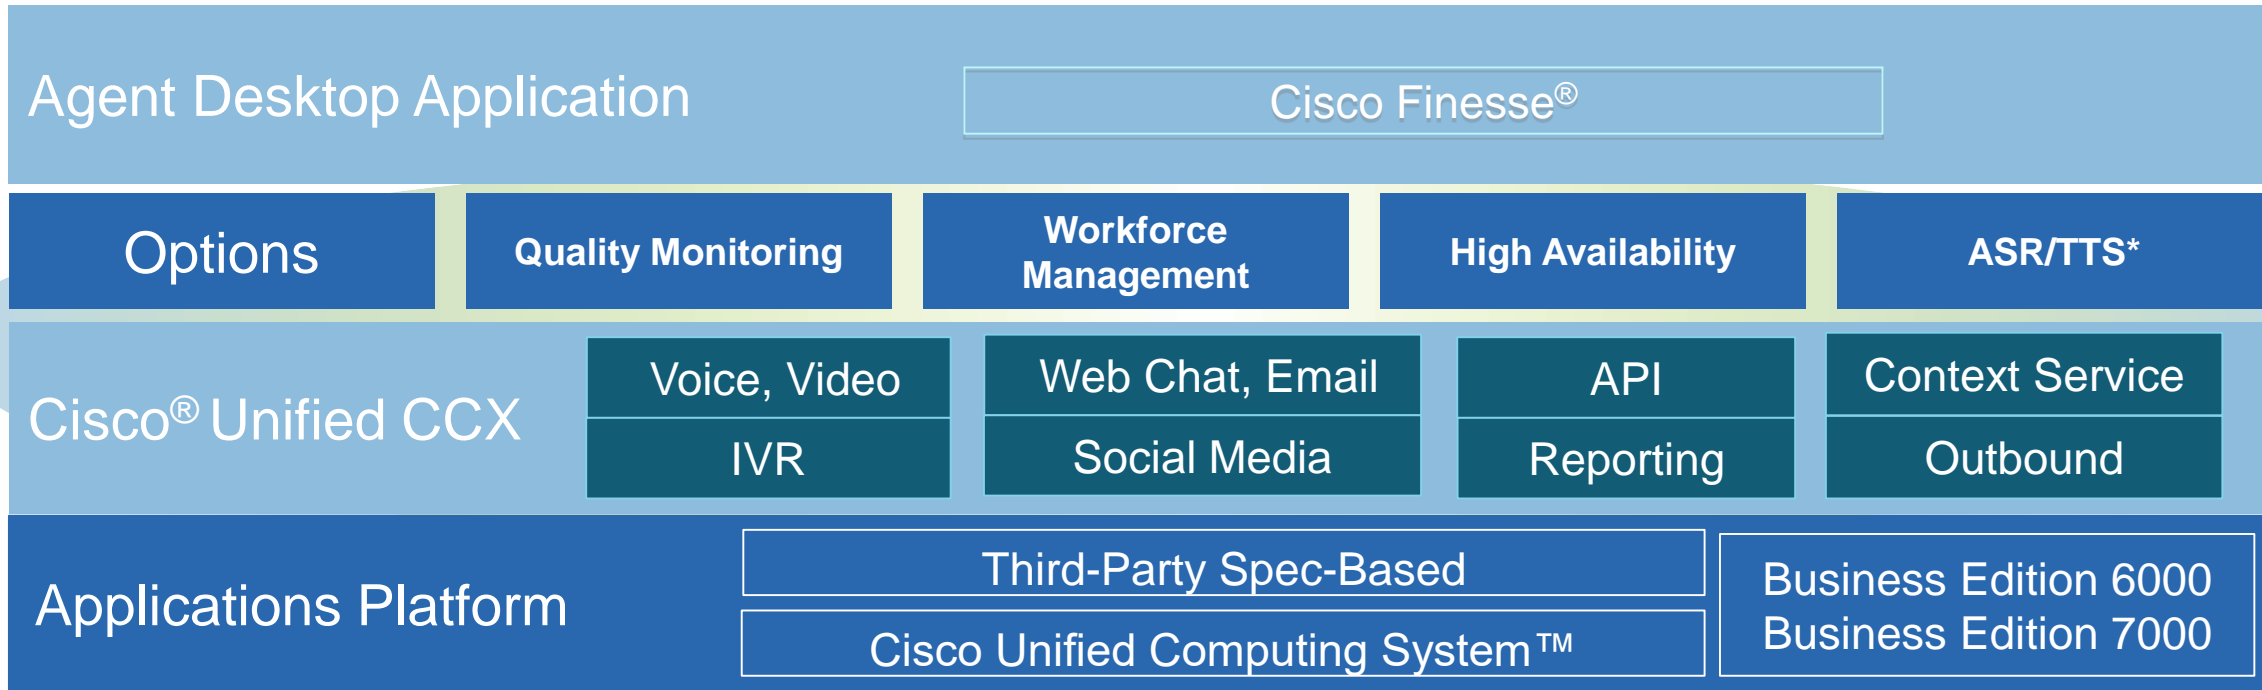

- 可收藏**Favorites**, 90-day 使用历史记录, 共享/移除共享

- **手机版dCloud 应用正在开发中**

Cisco dCloud v2 – 手机版应用

- 在手机上可使用dCloud的所有功能
- 专为智能电话和平板电脑设计
- Cisco Atlantic approved 设计
- IOS and Android 安卓应用
- Desktop app also designed for browsing on any mobile device

UCCX 11.0演示

- **现在就让我们和思科协作架构的专家张明一起开始吧：**
 - 转去dcloud.cisco.com
 - 使用CCO帐户SSO登陆
 - 选择大中华区GC数据中心
 - 马上就跟随**张明**开始UCCX 11.0演示的学习吧，你可以随时提问题

思科联络中心UCCX dCloud演示

思科系统（中国）

张明 minzhan2@cisco.com

All-in-One Solution

All-in-One Solution
Robust and Proven
Easy to Use
Easy to Deploy

Apps enabled with CC
 open new doors for
 BE 6000 and 7000

Cisco Unified Contact Center Express 11.0 v2

Details

Servers

Resources

TOMORROW starts here.